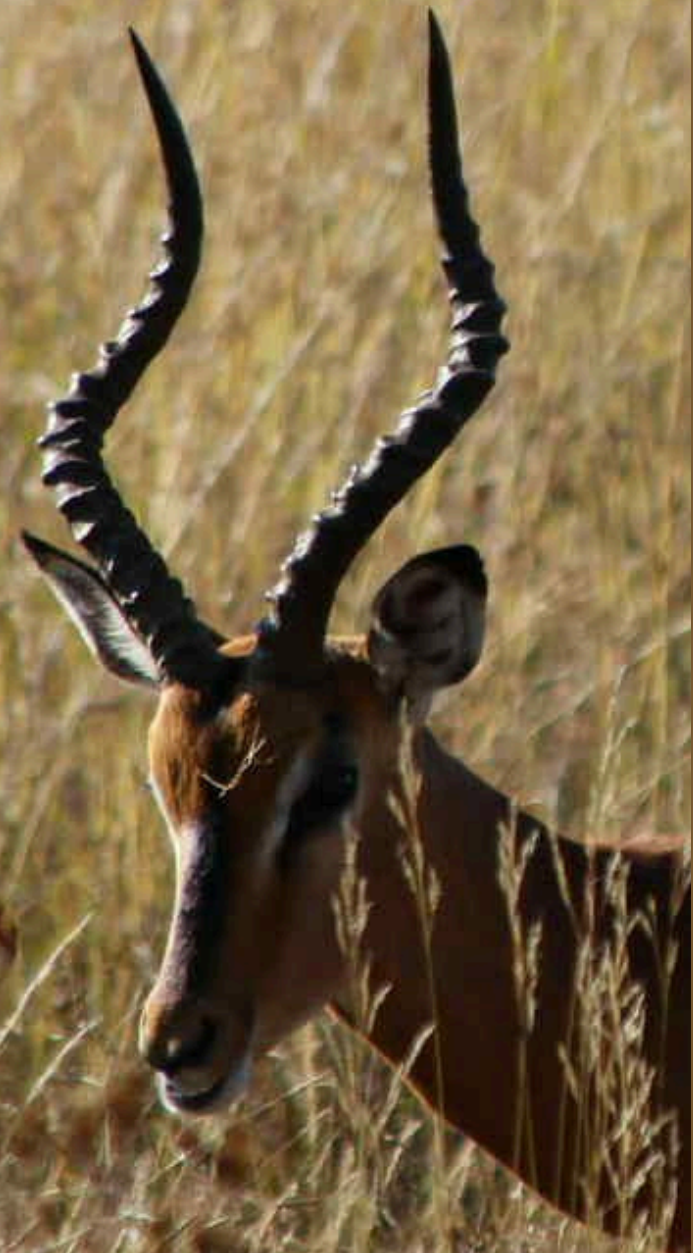

GLOBUS JAGTREJSER

Gruppetur til Sydafrika fra d. 25. marts 2027

Igen i 2027 gentager vi succesen med vores gruppetur til Sydafrika. Turen går igen til fantastiske Eastern Cape, hvor vi i år havde 19 med på gruppetur i marts/april. På gruppeturen i 2027 har vi afrejse d. 25/3. Der er dog som sidste år mulighed for at forlænge eller afkorte sit ophold efter sit eget ønske.

I easternCape har vi et fantastisk og kæmpestort jagtområde med utallige jagtbare arter og en ligeså skøn indkvartering i de smukkeste omgivelser. Her er mulighed for at medbringe ledsagere og der er mulighed for at jage både 1:1 og 2:1, alt efter ønske. Det samlede jagtområde er på hele 108.000 hektar og byder på fantastisk jagt på mere end 50 forskellige arter. Her er mulighed for både trofæjagt og reguleringsjagt, havfiskeri, fotosafari og meget mere!