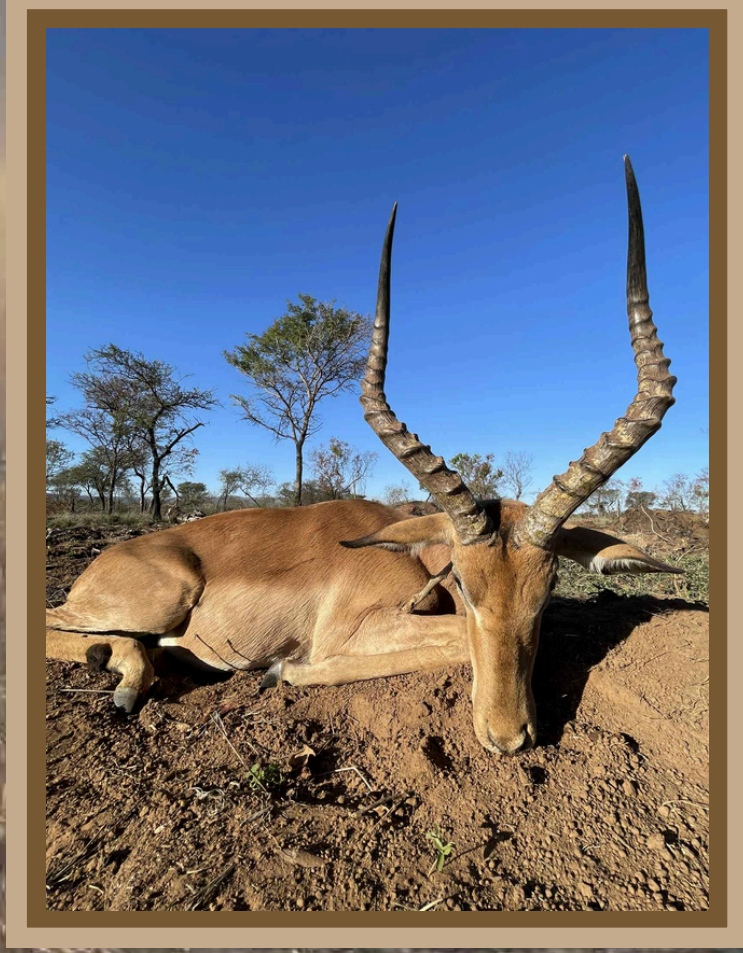

GLOBUS PAKKEN