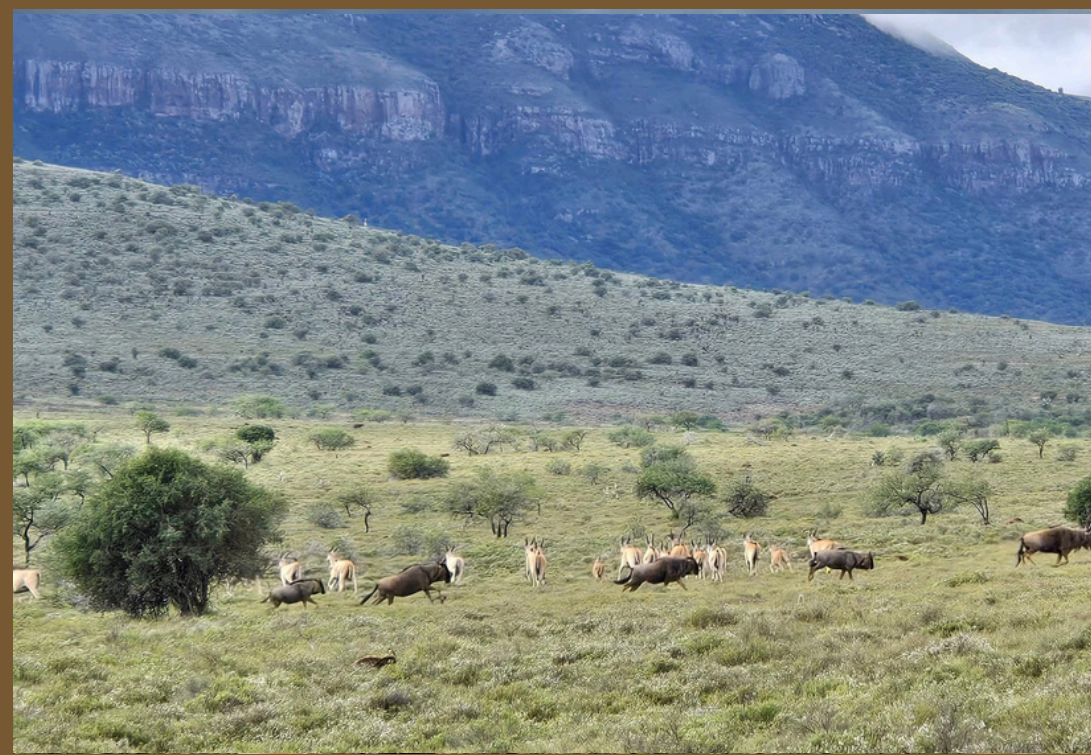

DEN SMUKKE NATUR